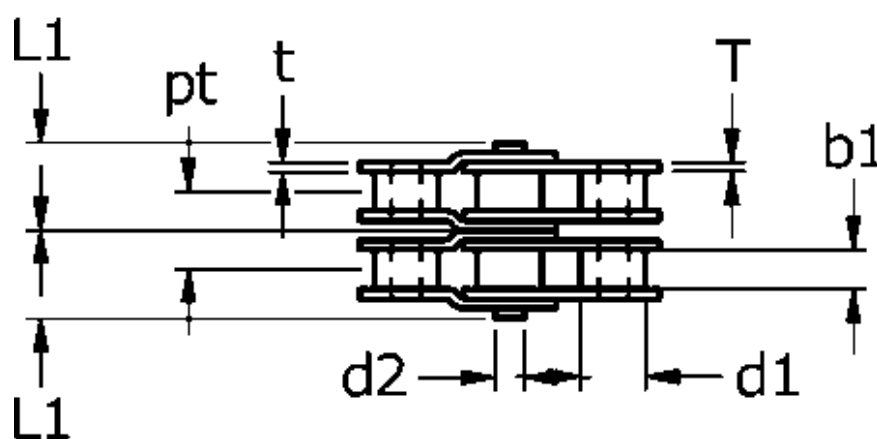

Varenummer: 61384100820008

Beskrivelse: Tsubaki 08 B-2 Duplex samleled dobbelt forkrøbbet  
Neptune. Lambda vedligeholdelsesfri

## Mål

$b1 = 7.75$   
 $d1 = 8.51$   
 $d2 = 4.45$   
 $H = 12$   
 $L1 = 15.3$   
 $P = 12.7$   
 $pt = 13.92$   
 $T = 1.6$

$t = 1.6$