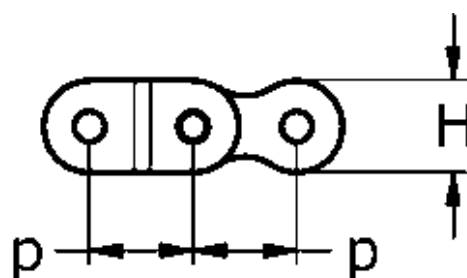

Varenummer: 61384100820008

Beskrivelse: Tsubaki 08 B-2 Duplex samleled dobbelt forkrøbbet  
Neptune. Lambda vedligeholdelsesfri

## Mål

$b1 = 7.75$   
 $d1 = 8.51$   
 $d2 = 4.45$   
 $H = 12$   
 $L1 = 15.3$   
 $P = 12.7$   
 $pt = 13.92$   
 $T = 1.6$

$t = 1.6$